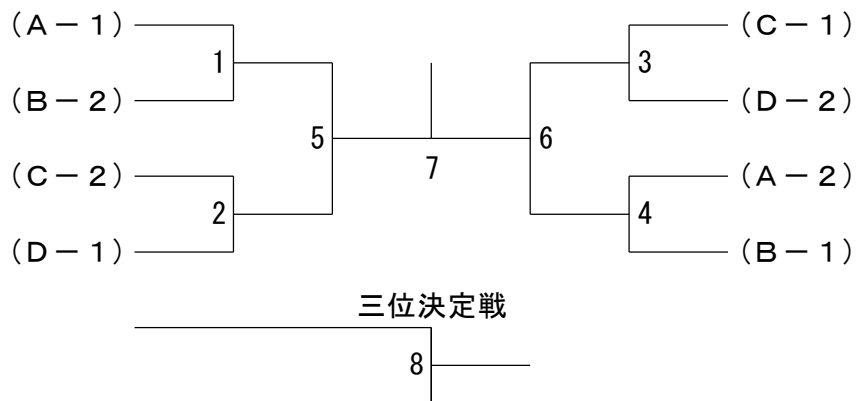

6年生以下女子シングルス(6GS) C ブ ロ ッ ク	畠 田	河 村	原 田	大 野	勝 敗	順 位
畠田 あや (広 島)		5	3	1		
河村 藍加 (山 口)	5		2	4		
原田 心瑚 (岡 山)	3	2		6		
大野 実和 (鳥 取)	1	4	6			

6年生以下女子シングルス(6GS) D ブ ロ ッ ク	清 川	小 林	石 原	上 野	勝 敗	順 位
清川 亜弥 (山 口)		5	3	1		
小林 瑠華 (鳥 取)	5		2	4		
石原 未菜 (島 根)	3	2		6		
上野 里実 (広 島)	1	4	6			

6年生以下女子シングルス (6 G S) 決勝トーナメント