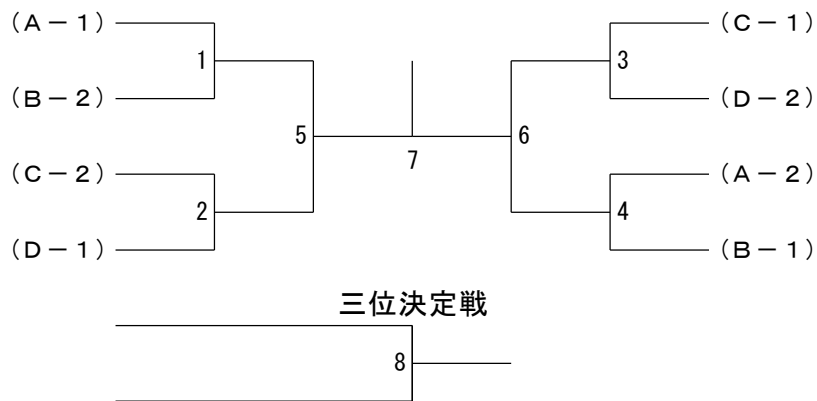

5年生以下男子ダブルス(5BD)			梯	岩	佐	来	原	藤	田	勝	敗	順位
C ブ ロ ッ ク			利	川	上	綿	地	中	村			
梯	拓	翔	\		5		3		1			
利	瑛	心		(山 口)								
岩	佐	建		英	(島 根)	5		2		4		
川	上	瑛		士								
来	原	健	心	(広 島)	3	2			6			
綿	地	泰	佑									
藤	田	大	輝	(岡 山)	1	4		6				
中	村	悠	真									

5年生以下男子ダブルス(5BD)			田	中	井	上	桑	本	余	越	勝	敗	順位
D ブ ロ ッ ク			木	次	川	淵	河	本	落	合			
田	中	凱	\			5		3		1			
木	次	颯		介	(島 根)								
井	上	想		介	(岡 山)	5		2		4			
川	淵	悠		稀									
桑	本	一	慶	(鳥 取)	3	2			6				
河	本	初	輝										
余	越	琉	偉	(広 島)	1	4		6					
落	合	晴	大										

5年生以下男子ダブルス(5BD) 決勝トーナメント