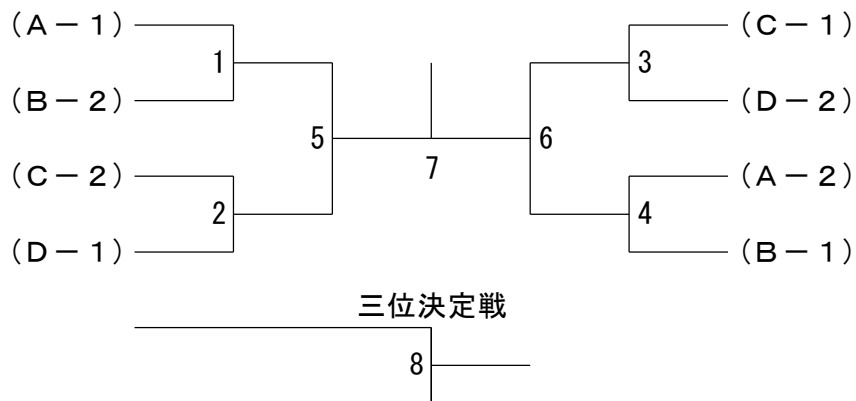

4年生以下女子シングルス(4GS) C ブ ロ ッ ク	岡	上 野	酒 井	大 城	勝 敗	順 位
岡 優羽歌 (岡 山)		5	3	1		
上野 結月 (山 口)	5		2	4		
酒井 風榎 (鳥 取)	3	2		6		
大城 心虹 (広 島)	1	4	6			

4年生以下女子シングルス(4GS) D ブ ロ ッ ク	岡	新 田	伊 藤	矢 倉	勝 敗	順 位
岡 菜々子 (島 根)		5	3	1		
新田 小陽 (広 島)	5		2	4		
伊藤 光 (山 口)	3	2		6		
矢倉 滯 (鳥 取)	1	4	6			

4年生以下女子シングルス (4 G S) 決勝トーナメント